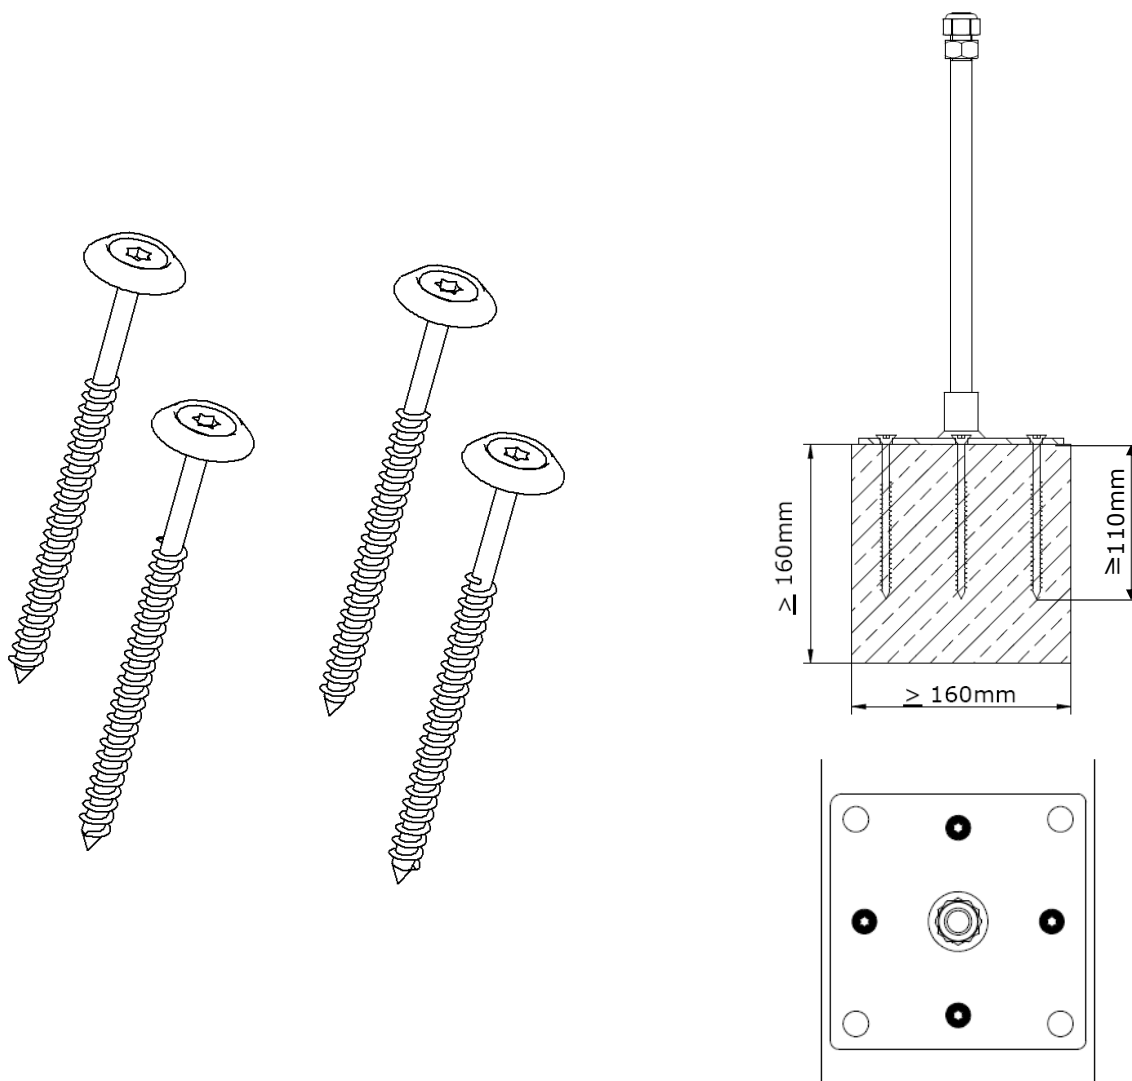

INNOTECH® SET PENTRU FIXARE

BEF 204 LEMN 16/16

SUPRAFAȚĂ DE SPRIJIN: LEMN

= set pentru fixare 204 pentru INNOTECH QUAD-10

Lemn de calitate de construcții, fixarea se realizează cu 4 buc. șuruburi pentru construcții din lemn 8,0 x 120/84 cf. fig.

4 buc 8mm Masina de spalat dia din oțel, zinc / galben zincat

ATENȚIE Șuruburile pentru construcții din lemn se fixează numai în lemn de construcții!

DEZVOLTARE

INNOTECH Arbeitsschutz GmbH
www.innotech.at

A-4694 Ohlsdorf, Ehrendorf 4