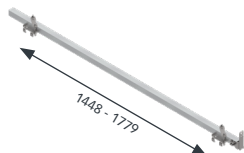

18

44

[mm]

**SOPV-K2-AIO-SET-10**

INNOTECH AIO-ENDS

 AISI 304  
 AISI 316  
 STAINLESS  
 STEEL
**SOPV-K2-AIO-SET-11**

INNOTECH AIO-ENDS

 AISI 304  
 AISI 316  
 STAINLESS  
 STEEL
**SOPV-K2-AIO-SET-20**