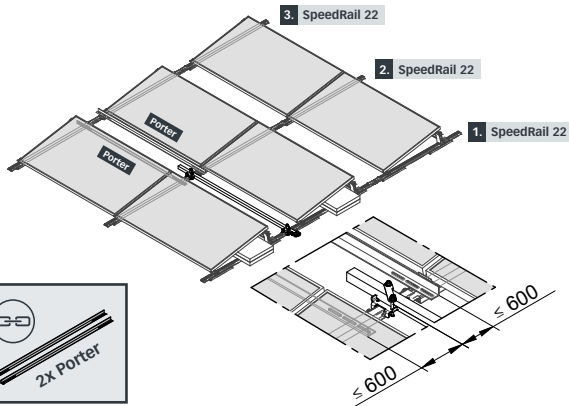

№

18-00-02-Aufkleber-C

[mm]

! 17 < 150 mm

**X =**  **AUVA,  
DGUV, Suva**

A	PSA + Falldämpfer <i>PPE + shock absorber</i>	~ 1,50 m
B	Seilauslenkung <i>Cable deflection</i>	~ 1,50 m
C	Körpergröße <i>Body height</i>	~ 1,80 m
D	Sicherheitsabstand <i>Safety distance</i>	~ 2,00 m
	<b>Mindestfallhöhe</b> <i>Minimum fall height</i>	<b>~ 6,80 m</b>

x

x

4

[mm]

[mm]

≥ 2x Porter  
SOPV-K2-AIO-SET-40

14

UNI-EAP-10-25  
SOPV-K2-AIO-SET-30/-31