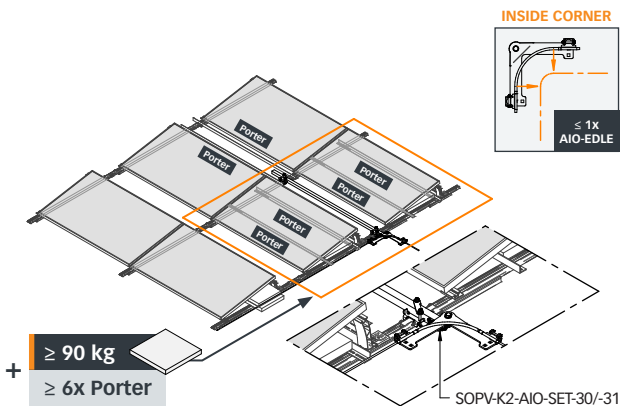

OUTSIDE CORNER