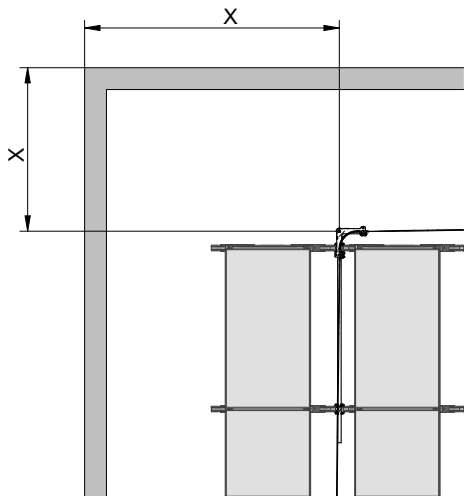

№

18-00-02-Aufkleber-C

[mm]

! 17 < 150 mm

**X =**  **AUVA,  
DGUV, Suva**

A	PSA + Falldämpfer <i>PPE + shock absorber</i>	~ 1,50 m
B	Seilauslenkung <i>Cable deflection</i>	~ 1,50 m
C	Körpergröße <i>Body height</i>	~ 1,80 m
D	Sicherheitsabstand <i>Safety distance</i>	~ 2,00 m
	<b>Mindestfallhöhe</b> <i>Minimum fall height</i>	<b>~ 6,80 m</b>