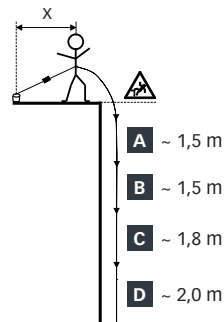

№

18-00-02-Aufkleber-C

[mm]

! 17 < 150 mm

**X =**  **AUVA,  
DGUV, Suva**

A	PSA + Falldämpfer <i>PPE + shock absorber</i>	~ 1,50 m
B	Seilauslenkung <i>Cable deflection</i>	~ 1,50 m
C	Körpergröße <i>Body height</i>	~ 1,80 m
D	Sicherheitsabstand <i>Safety distance</i>	~ 2,00 m
	<b>Mindestfallhöhe</b> <i>Minimum fall height</i>	<b>~ 6,80 m</b>