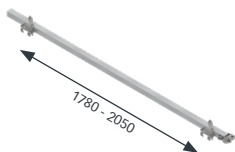

SOPV-K2-AIO-SET-31

INNOTECH AIO-EDLE / -SZH
INNOTECH UNI-EAP-10-25

AISI 304
AISI 316
STAINLESS
STEEL