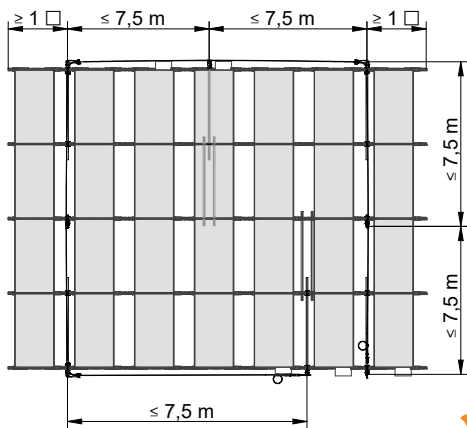

[mm]

**BARRIER-Z31**  
200 x 120 x 80

2

[mm]

**SOPV-K2-TYP-AIO**

**INNOTECH SOPV-AIO**

EN 795:2012 TYP C  
EN 795:2012 TYP E  
DIN CEN/TS 16415:2017  
CE 0408

XXXXX XXXXX XXXXX

№

18-00-02-Aufkleber-C

[mm]

! 17 < 150 mm

**X =**  **AUVA,  
DGUV, Suva**

A	PSA + Falldämpfer <i>PPE + shock absorber</i>	~ 1,50 m
B	Seilauslenkung <i>Cable deflection</i>	~ 1,50 m
C	Körpergröße <i>Body height</i>	~ 1,80 m
D	Sicherheitsabstand <i>Safety distance</i>	~ 2,00 m
	<b>Mindestfallhöhe</b> <i>Minimum fall height</i>	<b>~ 6,80 m</b>