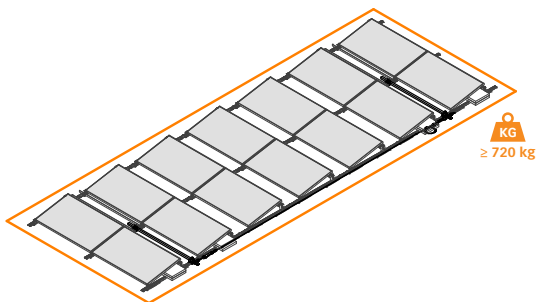

[mm]

**BARRIER-Z31**  
200 x 120 x 80

2

[mm]

**SOPV-K2-TYP-AIO**

**INNOTECH SOPV-AIO**

EN 795:2012 TYP C  
EN 795:2012 TYP E  
DIN CEN/TS 16415:2017  
CE 0408

XXXXX XXXXX XXXXX

№

18-00-02-Aufkleber-C

[mm]

! 17 < 150 mm

**X =**  **AUVA,  
DGUV, Suva**

A	PSA + Falldämpfer <i>PPE + shock absorber</i>	~ 1,50 m
B	Seilauslenkung <i>Cable deflection</i>	~ 1,50 m
C	Körpergröße <i>Body height</i>	~ 1,80 m
D	Sicherheitsabstand <i>Safety distance</i>	~ 2,00 m
	<b>Mindestfallhöhe</b> <i>Minimum fall height</i>	<b>~ 6,80 m</b>

x

x

4

[mm]

[mm]

≥ 2x Porter  
SOPV-K2-AIO-SET-40

14

UNI-EAP-10-25  
SOPV-K2-AIO-SET-30/-31