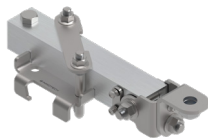

18

44

[mm]

**SOPV-K2-AIO-SET-10**

INNOTECH AIO-ENDS

 AISI 304  
 AISI 316  
 STAINLESS  
 STEEL
**SOPV-K2-AIO-SET-11**

INNOTECH AIO-ENDS

 AISI 304  
 AISI 316  
 STAINLESS  
 STEEL
**SOPV-K2-AIO-SET-20**

INNOTECH AIO-SZH

 AISI 304  
 AISI 316  
 STAINLESS  
 STEEL

[mm]

**SOPV-K2-AIO-SET-30**

 INNOTECH AIO-EDLE / -SZH  
 INNOTECH UNI-EAP-10-25

AISI 304  
 AISI 316  
 STAINLESS  
 STEEL

**SOPV-K2-AIO-SET-31**