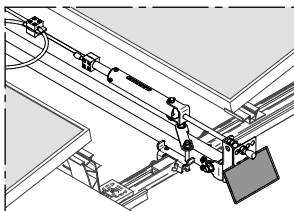

[mm]

**AIO-GLEIT-10-A4**

detachable

**AIO-GLEIT-13-A4**

not detachable

**AIO-GLEIT-20-A4**

detachable

2

[mm]

**BARRIER-Z31**  
200 x 120 x 80

2

[mm]

**SOPV-K2-TYP-AIO**

**INNOTECH SOPV-AIO**

EN 795:2012 TYP C  
EN 795:2012 TYP E  
DIN CEN/TS 16415:2017  
CE 0408

XXXXX XXXXX XXXXX

№

18-00-02-Aufkleber-C

[mm]

! 17 < 150 mm

**X =**  **AUVA,  
DGUV, Suva**

A	PSA + Falldämpfer <i>PPE + shock absorber</i>	~ 1,50 m
B	Seilauslenkung <i>Cable deflection</i>	~ 1,50 m
C	Körpergröße <i>Body height</i>	~ 1,80 m
D	Sicherheitsabstand <i>Safety distance</i>	~ 2,00 m
	<b>Mindestfallhöhe</b> <i>Minimum fall height</i>	<b>~ 6,80 m</b>