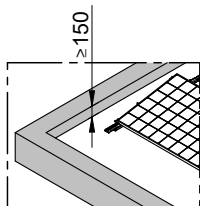

[mm]

**AIO-GLEIT-10-A4**

detachable

**AIO-GLEIT-13-A4**

not detachable

**AIO-GLEIT-20-A4**

detachable

2

[mm]

**BARRIER-Z31**  
200 x 120 x 80

2

[mm]

**SOPV-K2-TYP-AIO**

**INNOTECH SOPV-AIO**

EN 795:2012 TYP C  
EN 795:2012 TYP E  
DIN CEN/TS 16415:2017  
CE 0408

XXXXX XXXXX XXXXX

№

18-00-02-Aufkleber-C

[mm]

! 17 < 150 mm

**X =**  **AUVA,  
DGUV, Suva**

A	PSA + Falldämpfer <i>PPE + shock absorber</i>	~ 1,50 m
B	Seilauslenkung <i>Cable deflection</i>	~ 1,50 m
C	Körpergröße <i>Body height</i>	~ 1,80 m
D	Sicherheitsabstand <i>Safety distance</i>	~ 2,00 m
	<b>Mindestfallhöhe</b> <i>Minimum fall height</i>	<b>~ 6,80 m</b>