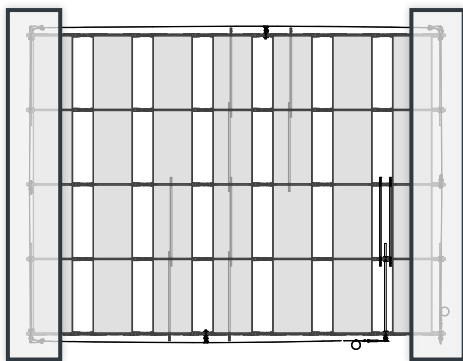

[mm]

**BARRIER-Z31**  
200 x 120 x 80

2

[mm]

**SOPV-K2-TYP-AIO**

**INNOTECH SOPV-AIO**

EN 795:2012 TYP C  
EN 795:2012 TYP E  
DIN CEN/TS 16415:2017  
CE 0408

XXXXX XXXXX XXXXX

№

18-00-02-Aufkleber-C

[mm]

! 17 < 150 mm

**X =**  **AUVA,  
DGUV, Suva**

A	PSA + Falldämpfer <i>PPE + shock absorber</i>	~ 1,50 m
B	Seilauslenkung <i>Cable deflection</i>	~ 1,50 m
C	Körpergröße <i>Body height</i>	~ 1,80 m
D	Sicherheitsabstand <i>Safety distance</i>	~ 2,00 m
	<b>Mindestfallhöhe</b> <i>Minimum fall height</i>	<b>~ 6,80 m</b>

x

x

4

[mm]

[mm]

≥ 2x Porter  
SOPV-K2-AIO-SET-40

14

UNI-EAP-10-25  
SOPV-K2-AIO-SET-30/-31