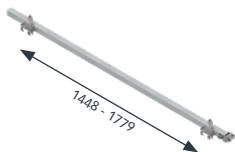

18

44

[mm]

**SOPV-K2-AIO-SET-10**

INNOTECH AIO-ENDS

 AISI 304  
 AISI 316  
 STAINLESS  
 STEEL
**SOPV-K2-AIO-SET-11**

INNOTECH AIO-ENDS

 AISI 304  
 AISI 316  
 STAINLESS  
 STEEL
**SOPV-K2-AIO-SET-20**

INNOTECH AIO-SZH

 AISI 304  
 AISI 316  
 STAINLESS  
 STEEL

[mm]

**SOPV-K2-AIO-SET-30**

 INNOTECH AIO-EDLE / -SZH  
 INNOTECH UNI-EAP-10-25

AISI 304  
 AISI 316  
 STAINLESS  
 STEEL

**SOPV-K2-AIO-SET-31**