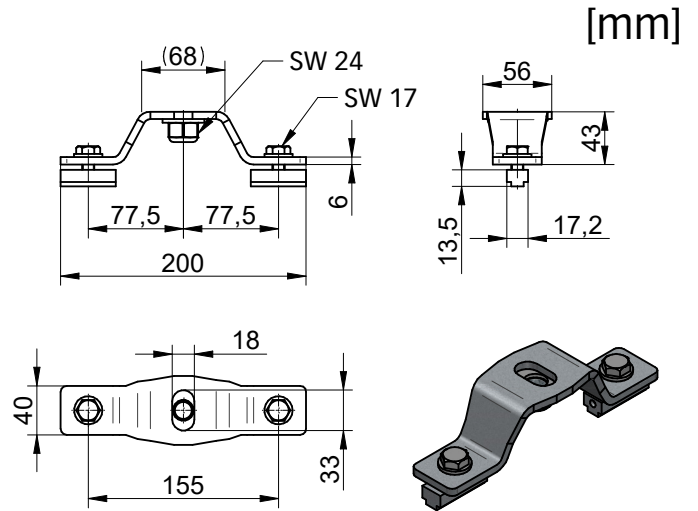

TAURUS-BEF-21

SW 24

SW 17

Fischer FIS SB 390 S
Hilti HY 200

[mm]

[mm]

TAURUS-BEF-21